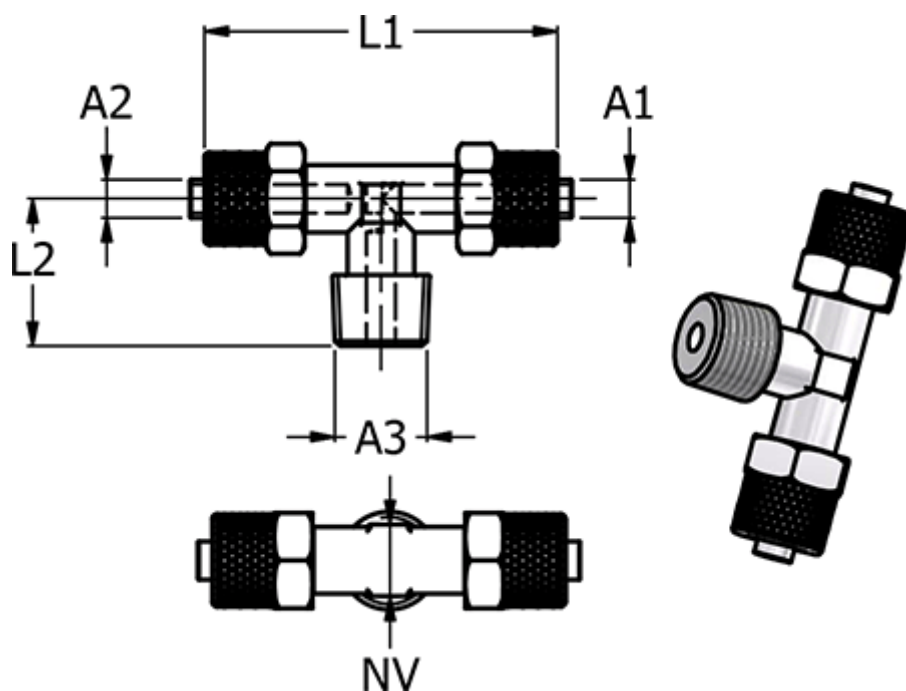

Varenummer: 586141148
 Beskrivelse: Push-on fitting 14.114-8, metal Ø8/6-R 1/4"-Ø8/6
 T-stykke med konisk gevind

Mål

	= -	Slangediameter A2 = 8/6
	= -	
	= -	
Gevind A3	= R 1/4"	
L1	= 44.0	
L2	= 20.0	
NV	= 12	
Slangediameter A1 = 8/6		